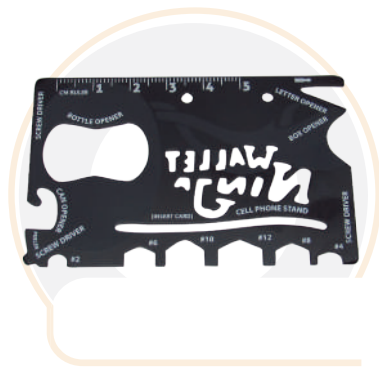

Herramientero Tarjeta

Tarjeta metálica con herramientas: destornillador, llaves fijas, destapador, regla, abrelatas, portacelular.

ANCHO: 5.5cm - LARGO: 8.5cm