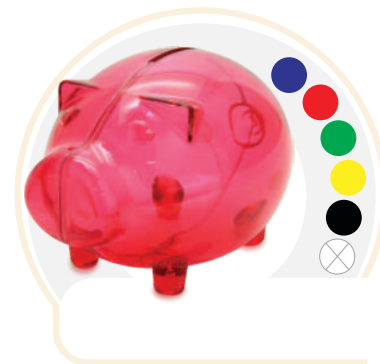

## Alcancía Casa

Alcancía translúcida en forma de casita.

ANCHO: 7.4cm - ALTO: 8cm  
PROF: 10cm