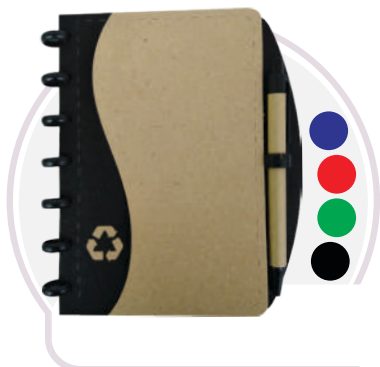

Agenda Ecológica 26

Elaborada con cartón reciclado, discos retira fácil, 50 hojas craft rayadas recicladas, incluye esfero ecológico.

ANCHO: 16cm - ALTO: 18cm