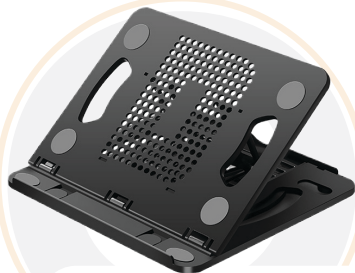

Porta Tablet

Porta tablet en plástico, con 8 niveles de inclinación, su base puede girar a 360°, con ventilación para tu tablet.

ANCHO: 19.7cm - LARGO: 21.8cm
ALTO: 13cm