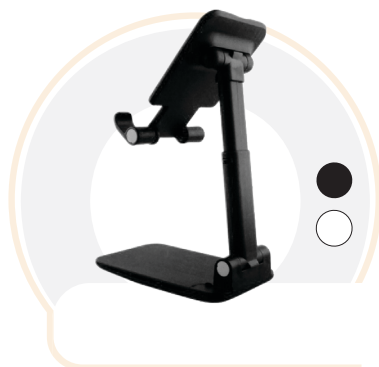

Soporte Celular Alum 4

Soporte plegable para celular y tablet, altura ajustable a dos niveles, ángulo variable, goma antideslizante.

ANCHO: 6.4cm - LARGO: 10.9cm
PROF: 2.5cm